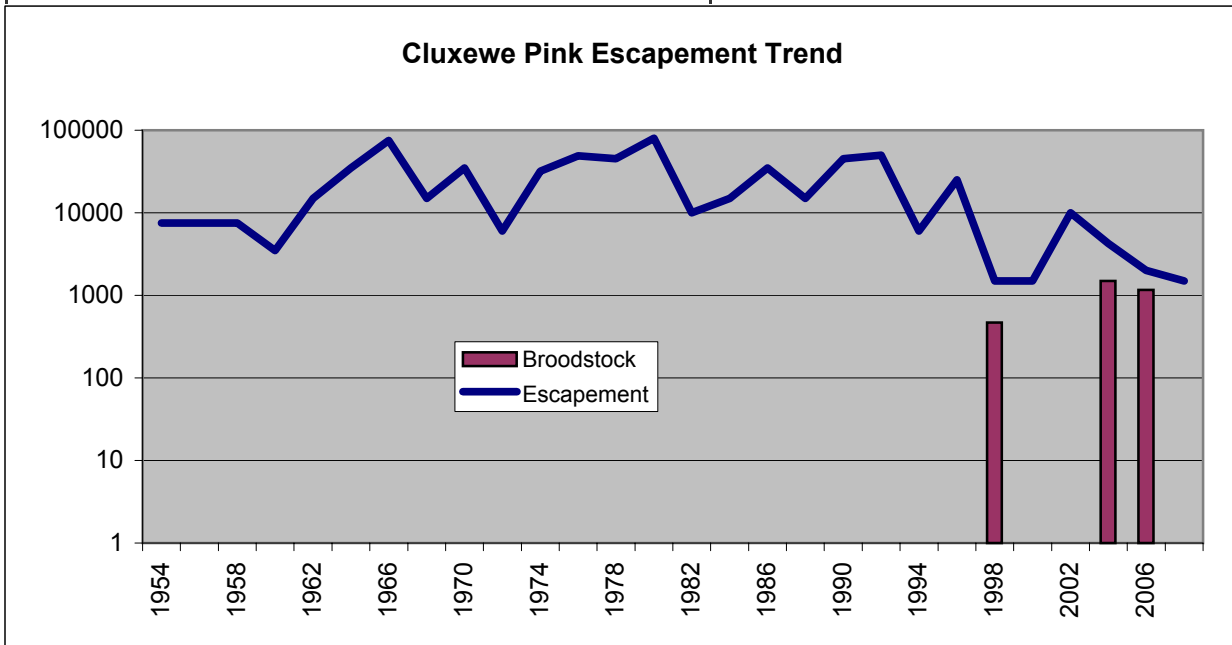

### Cluxewe Pink Escapement Time Series (Odd Year)

Cycle	Odd
-------	-----

Year	Escapement	BroodStock
1953	7500	
1955	3500	
1957	30000	
1959	3000	
1961	3500	
1963	200	
1965	3500	
1967	3500	
1969	750	
1971	400	
1973	1800	
1975	2100	
1977	45	
1979	100	
1981	20	
1983	500	
1985	3500	
1987	1000	
1989	625	
1991	2500	
1993	275	
1995	750	
1997	1100	300
1999		
2001	1045	544
2003	3089	831
2005	6084	1830
2007	5000	1723

### Cluxewe Pink Escapement Time Series (Even Year)

Cycle	Even
-------	------

Year	Escapement	BroodStock
1954	7500	
1956	7500	
1958	7500	
1960	3500	
1962	15000	
1964	35000	
1966	75000	
1968	15000	
1970	35000	
1972	6000	
1974	32000	
1976	49000	
1978	45000	
1980	80000	
1982	10000	
1984	15000	
1986	35000	
1988	15000	
1990	45000	
1992	50000	
1994	6000	
1996	25000	
1998	1500	468
2000	1500	
2002	10000	
2004	4247	1500
2006	2000	1166
2008	1500	

### Cluxewe Coho Escapement Time Series

Year	Escapement	Broodstock	Year	Escapement	Broodstock
1953	1500		1980	250	
1954	3500		1981		
1955	3500		1982		
1956	3500		1983	500	
1957	3500		1984	500	
1958	1500		1985	350	
1959	1500		1986	400	
1960	400		1987	200	
1961	400		1988	250	
1962	750		1989	17	
1963	400		1990	500	
1964	1500		1991	500	
1965	400		1992		
1966	3500		1993		
1967	1500		1994	150	
1968	3500		1995	500	
1969	400		1996	150	
1970	1500		1997	410	
1971	750		1998	4185	
1972	600		1999		
1973	800		2000		
1974	1400		2001	391	119
1975	70		2002	1200	
1976	450		2003	2758	
1977	60		2004	5119	
1978	250		2005	2305	105
1979			2006	1926	76
			2007	2357	103
			2008	3100	98