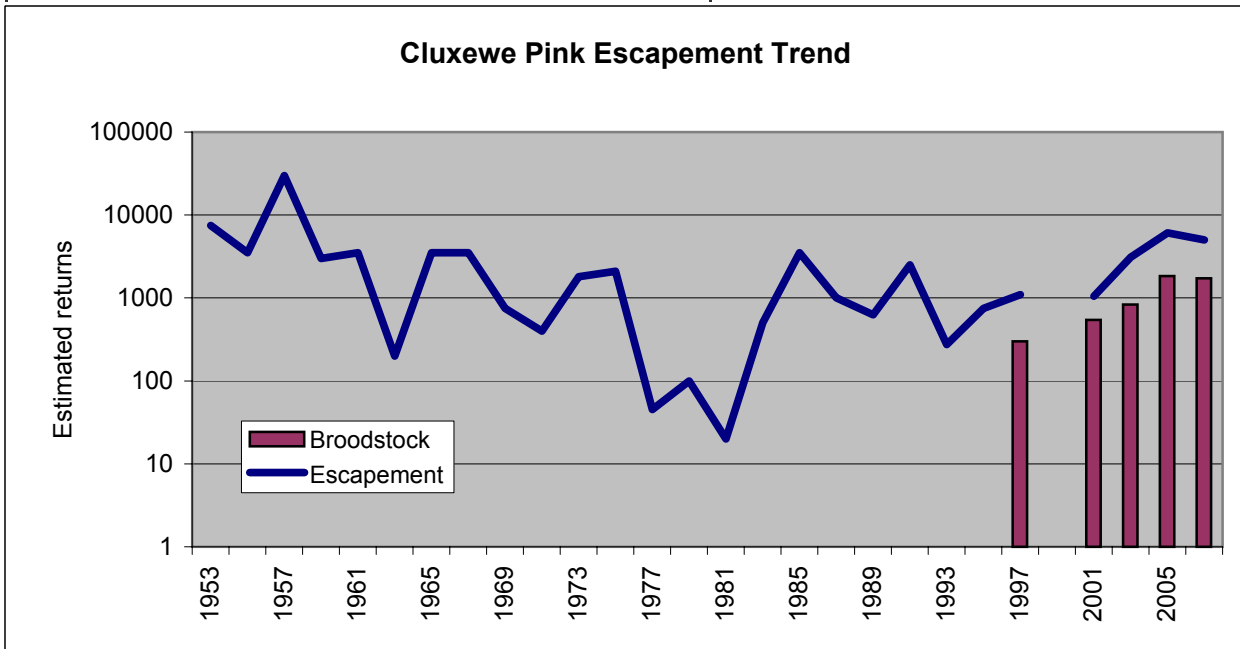

### Cluxewe Pink Escapement Time Series (Odd Year)

Cycle	Odd
-------	-----

Year	Escapement	BroodStock
1953	7500	
1955	3500	
1957	30000	
1959	3000	
1961	3500	
1963	200	
1965	3500	
1967	3500	
1969	750	
1971	400	
1973	1800	
1975	2100	
1977	45	
1979	100	
1981	20	
1983	500	
1985	3500	
1987	1000	
1989	625	
1991	2500	
1993	275	
1995	750	
1997	1100	300
1999		
2001	1045	544
2003	3089	831
2005	6084	1830
2007	5000	1723

### Cluxewe Pink Escapement Time Series (Even Year)

Cycle	Even
-------	------

Year	Escapement	BroodStock
1954	7500	
1956	7500	
1958	7500	
1960	3500	
1962	15000	
1964	35000	
1966	75000	
1968	15000	
1970	35000	
1972	6000	
1974	32000	
1976	49000	
1978	45000	
1980	80000	
1982	10000	
1984	15000	
1986	35000	
1988	15000	
1990	45000	
1992	50000	
1994	6000	
1996	25000	
1998	1500	468
2000	1500	
2002	10000	
2004	4247	1500
2006	2000	1166
2008	1500	

### Cluxewe Coho Escapement Time Series

Year	Escapement	Broodstock	Year	Escapement	Broodstock
1953	1500		1980	250	
1954	3500		1981		
1955	3500		1982		
1956	3500		1983	500	
1957	3500		1984	500	
1958	1500		1985	350	
1959	1500		1986	400	
1960	400		1987	200	
1961	400		1988	250	
1962	750		1989	17	
1963	400		1990	500	
1964	1500		1991	500	
1965	400		1992		
1966	3500		1993		
1967	1500		1994	150	
1968	3500		1995	500	
1969	400		1996	150	
1970	1500		1997	410	
1971	750		1998	4185	
1972	600		1999		
1973	800		2000		
1974	1400		2001	391	119
1975	70		2002	1200	
1976	450		2003	2758	
1977	60		2004	5119	
1978	250		2005	2305	105
1979			2006	1926	76
			2007	2357	103
			2008	3100	98